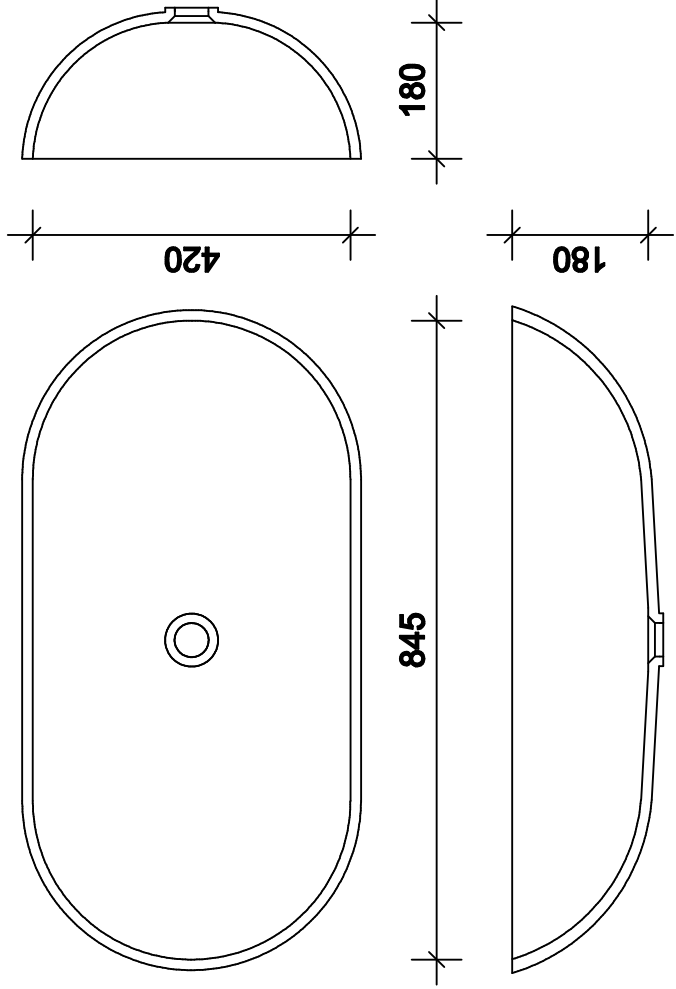

Modell : TW 0500

Modell : DW 0900

Modell : DW 1100

Modell : EDW 0900

Modell : EDW 1100

Modell : TB 0659

Modell : TB 0670

Modell : TB 0845

Modell : TE 0656

Modell : TL 0460

Modell : TL 0600

Modell : TL 1100

Modell : TM 0506

Modell : TM 0706

Modell : TP 0400

Modell : TP 0500

Modell : TP 0600

Modell : TP 0700

Modell : TP 0800

Modell : TP 0900

Modell : TP 1100

Modell : TR 0250

Modell : TR 0325

Modell : TR 0370

Modell : TR 0384

Modell : TR 0445

Modell : TS 0400

Modell : TS 0500

Modell : TV 0500

Ablauf reversibel

Modell : TW 0500