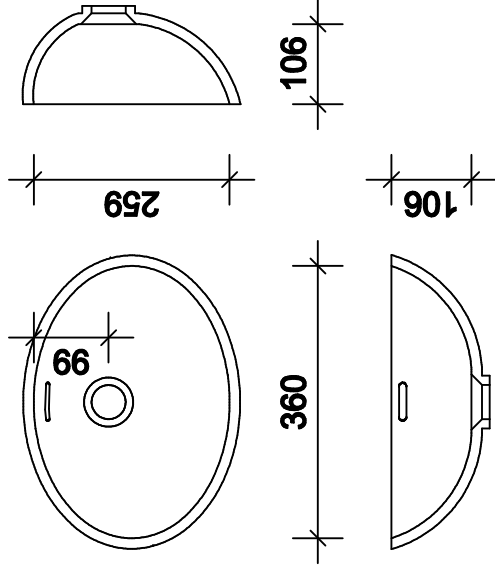

Modell : TE 0360