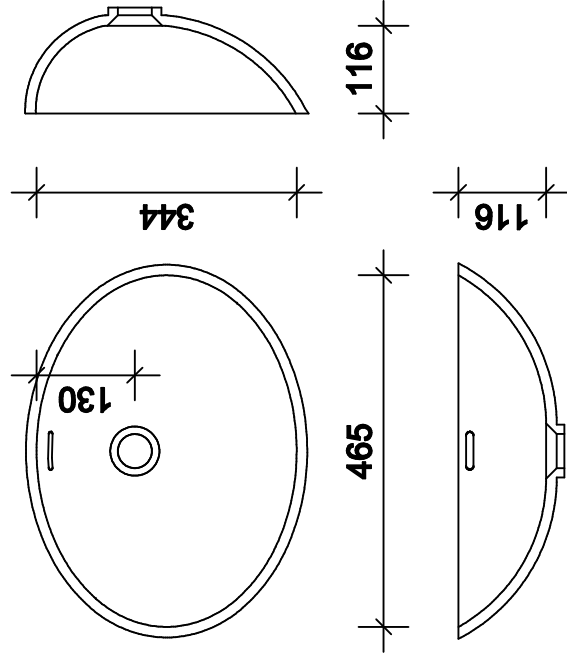

Modell : TE 0465