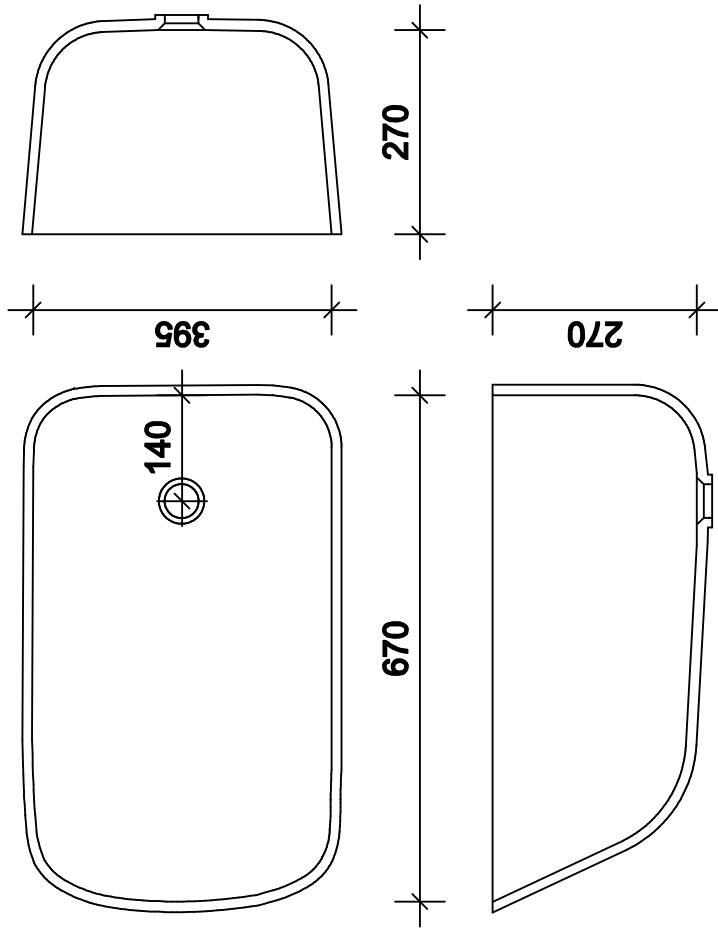

Modell : TW 0500

Modell : DW 0900

Modell : DW 1100

Modell : EDW 0900

Modell : EDW 1100

Modell : TB 0659

Modell : TB 0670

Modell : TB 0845

Modell : TE 0360

Modell : TE 0415

Modell : TE 0465

Modell : TE 0520

Modell : TE 0525

Modell : TE 0562

Modell : TE 0600

Modell : TE 0653

Modell : TP 0600

Modell : TP 0700

Modell : TP 0800

Modell : TP 0900

Modell : TP 1100

Modell : TR 0250

Modell : TR 0325

Modell : TR 0370

Modell : TR 0384

Modell : TR 0445

Modell : TS 0400

Modell : TS 0500

Modell : TV 0500

Ablauf reversibel

Modell : TW 0500